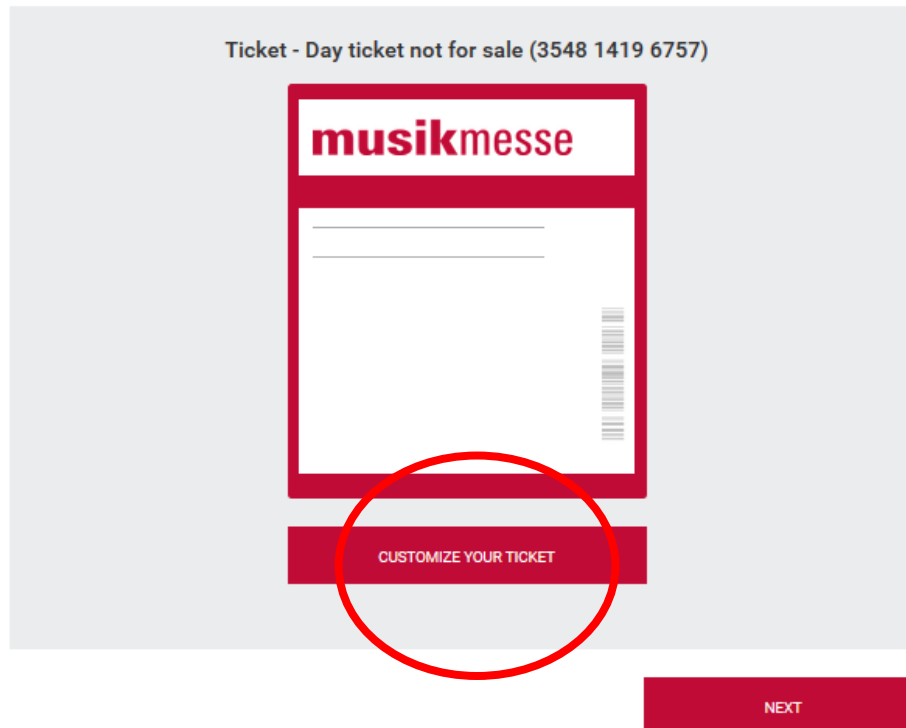

チケットに表示する社名・名前の登録に進む

1 **2 Personalize** 3 4 5

← ページを戻す場合には、ブラウザの戻るボタンではなく、戻りたいステップの番号を押してください。

Please personalize the tickets you have selected.

Please note that the ticket may only be used for travel on public transport by the person whose name has been printed on it. Only printed tickets are valid for travel on public transport.